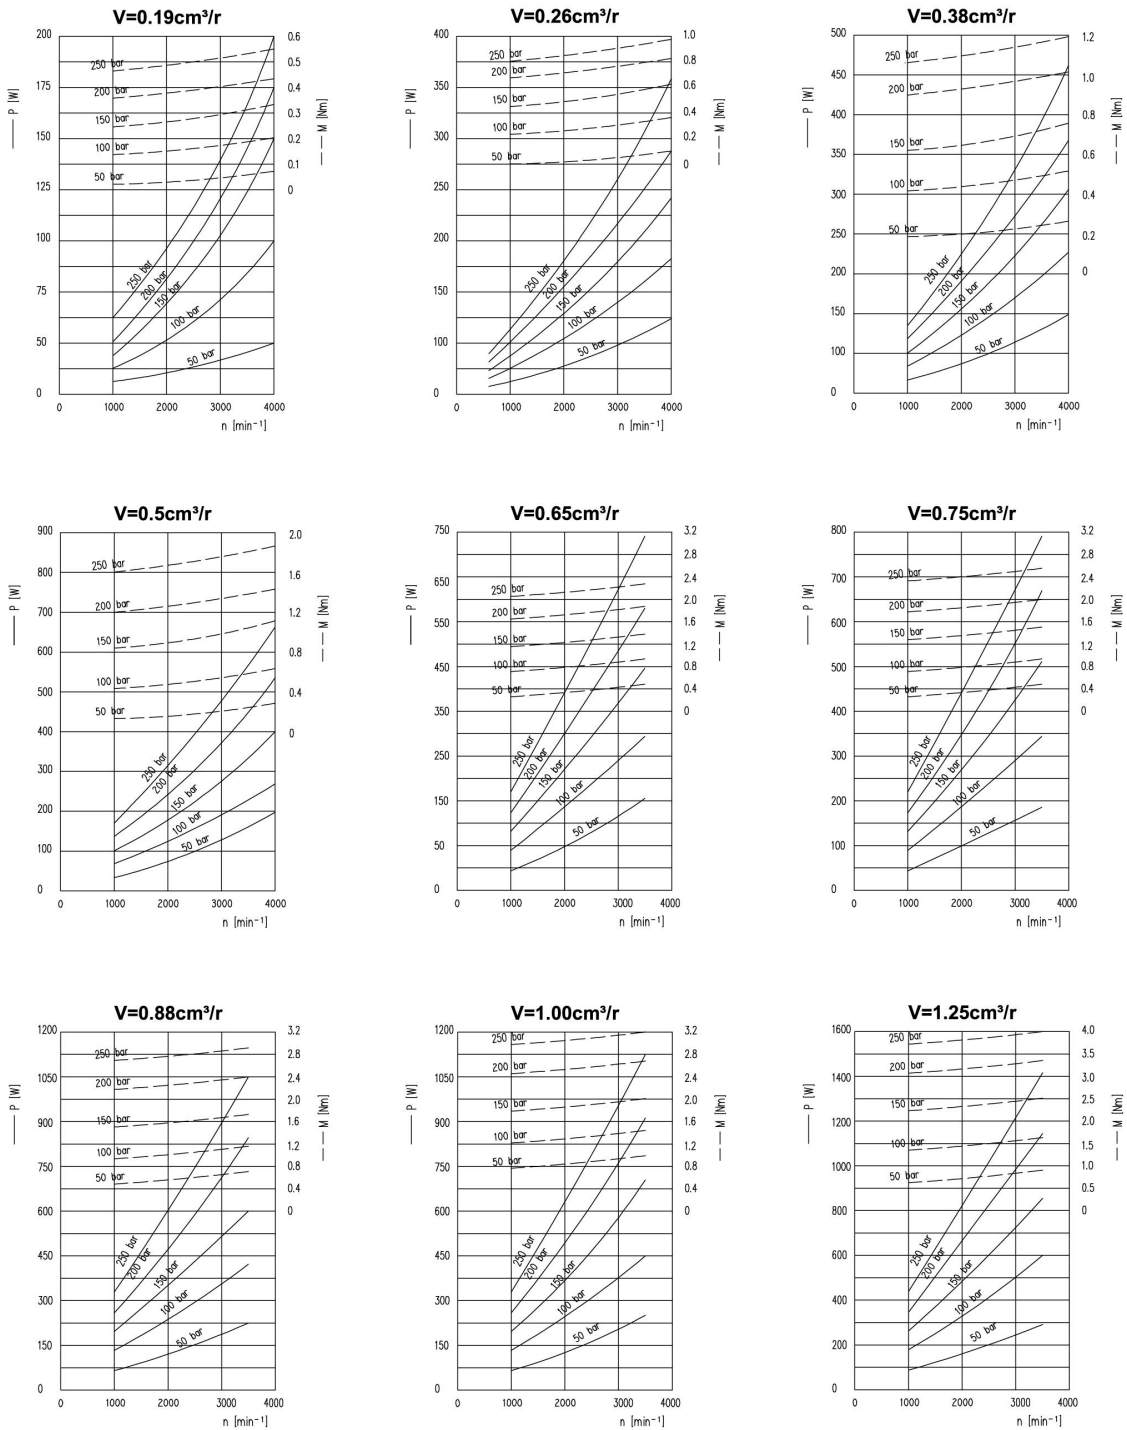

## 0.5系列/Group 0.5

0.5系列功率性能曲线表/Group 0.5 Power Performance Curve Table