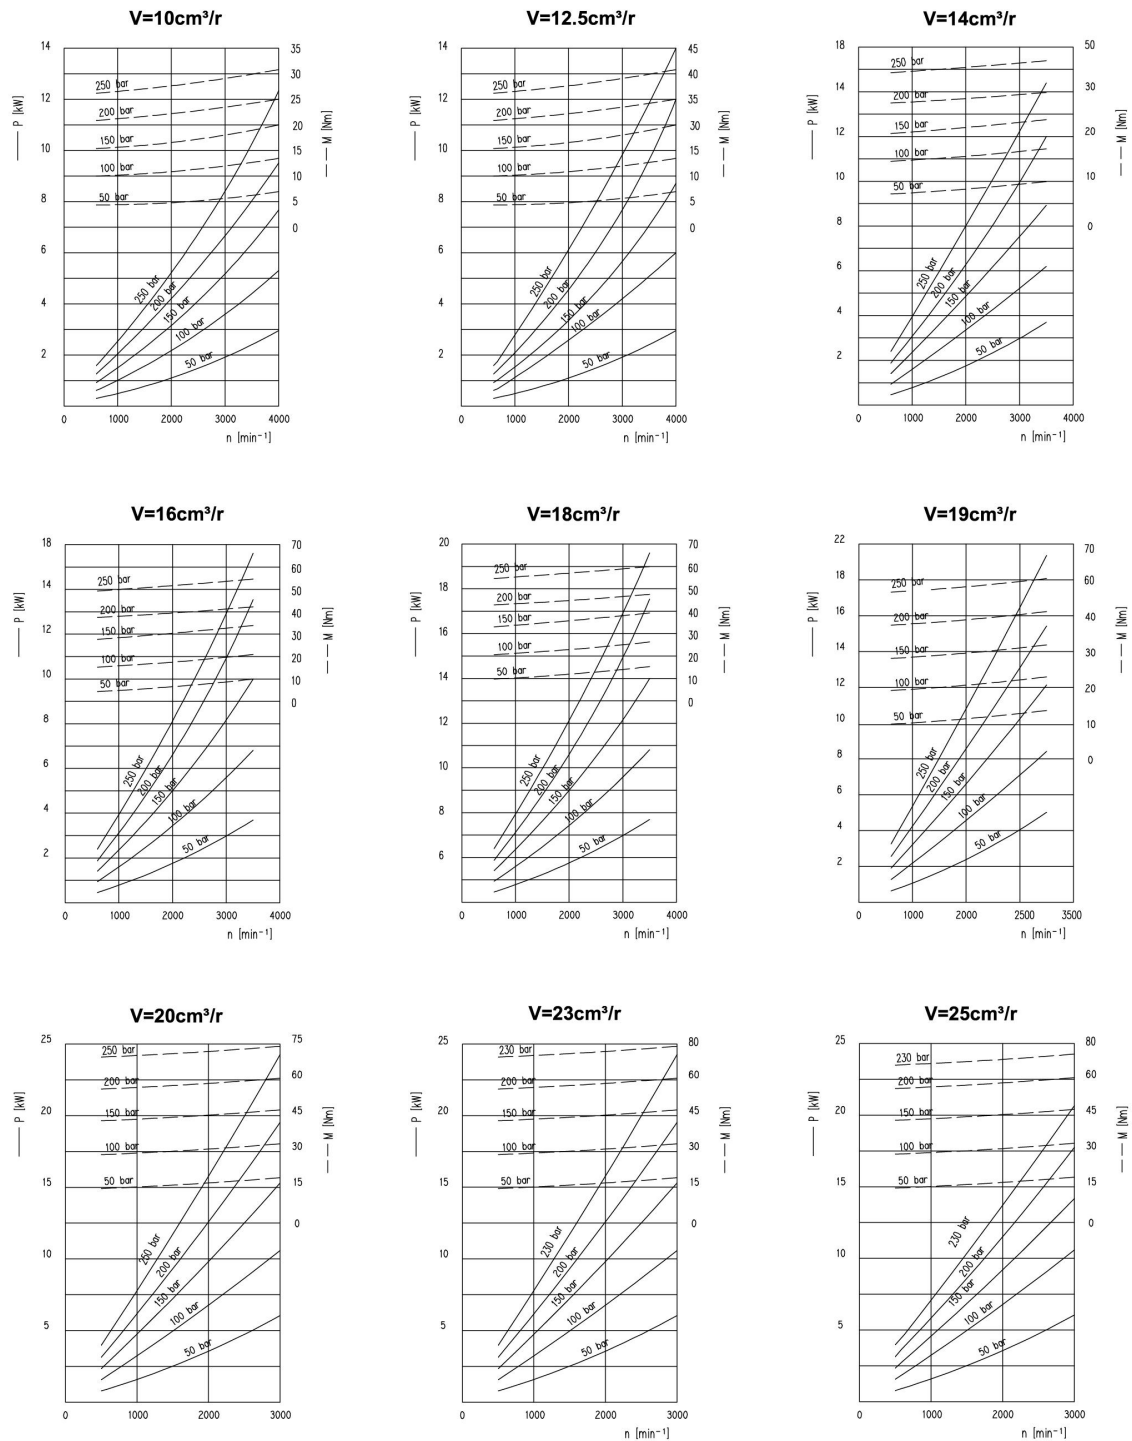

2.5系列/Group 2.5

2.5系列功率性能曲线表/Group 2.5 Power Performance Curve Table

2.5系列/Group 2.5

2.5系列功率性能曲线表/Group 2.5 Power Performance Curve Table