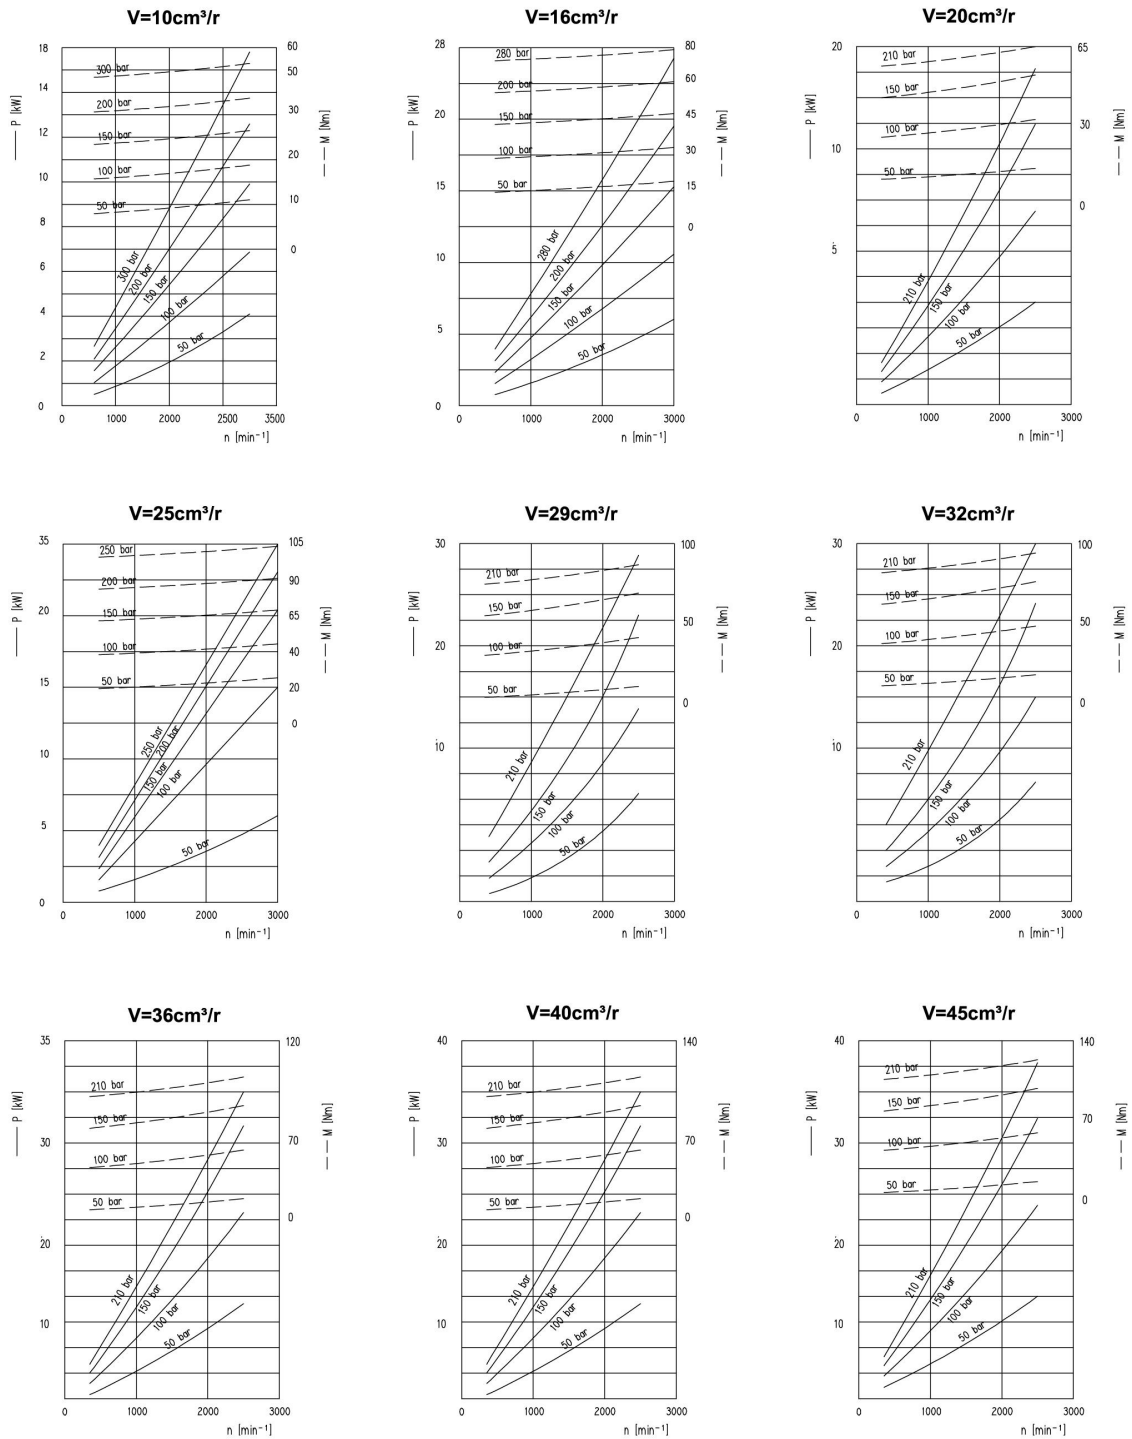

3.5系列/Group 3.5

3.5系列功率性能曲线表/Group 3.5 Power Performance Curve Table

3.5系列/Group 3.5

3.5系列功率性能曲线表/Group 3.5 Power Performance Curve Table