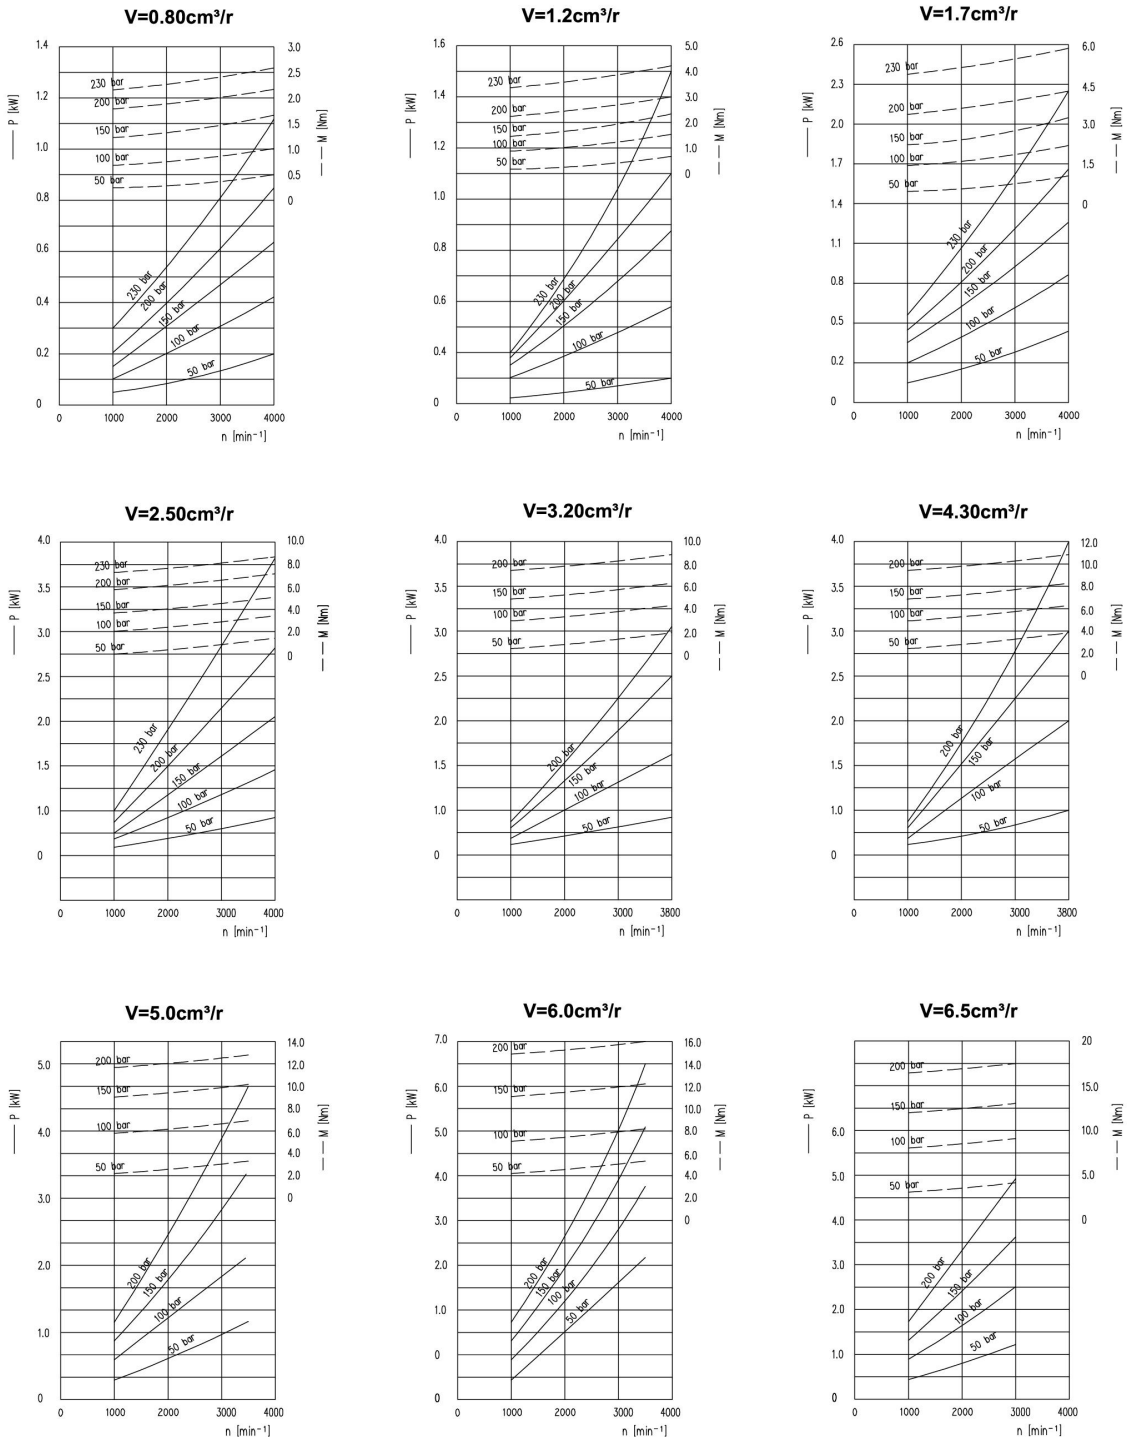

1.2系列/Group 1.2

1.2系列功率性能曲线表/Group 1.2 Power Performance Curve Table

1.2系列/Group 1.2

1.2系列功率性能曲线表/Group 1.2 Power Performance Curve Table